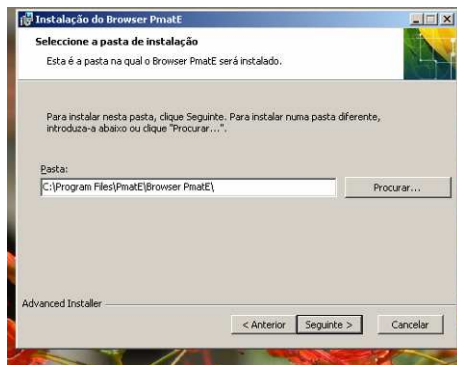

2- MATHML

Clique em “next” para continuar a instalação do visualizador.

Após a leitura das condições do visualizador e concordar com elas, deverá seleccionar a primeira hipótese, tal como aparece na figura seguinte.

A instalação do visualizador está completa.

Instalação do aplicativo

Após a instalação dos visualizadores, a aplicação principal vai ser instalada. Clique em “next”.

Deverá seleccionar o local da instalação da aplicação. Em seguida, clique em “next”.

Clique em “Instalar”.

A aplicação está instalada e pronta a ser utilizada.