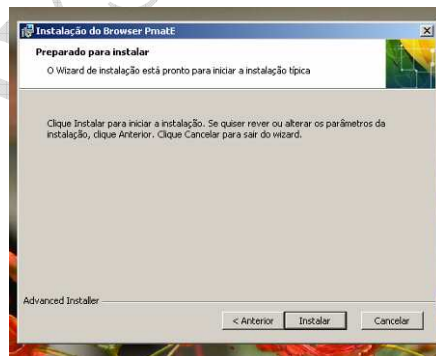

Clique em “Instalar”.