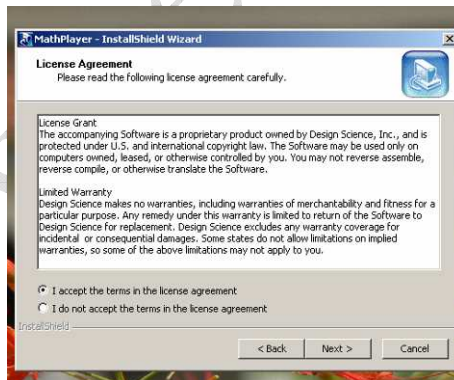

Após a leitura das condições do visualizador e concordar com elas, deverá seleccionar a primeira hipótese, tal como aparece na figura seguinte.